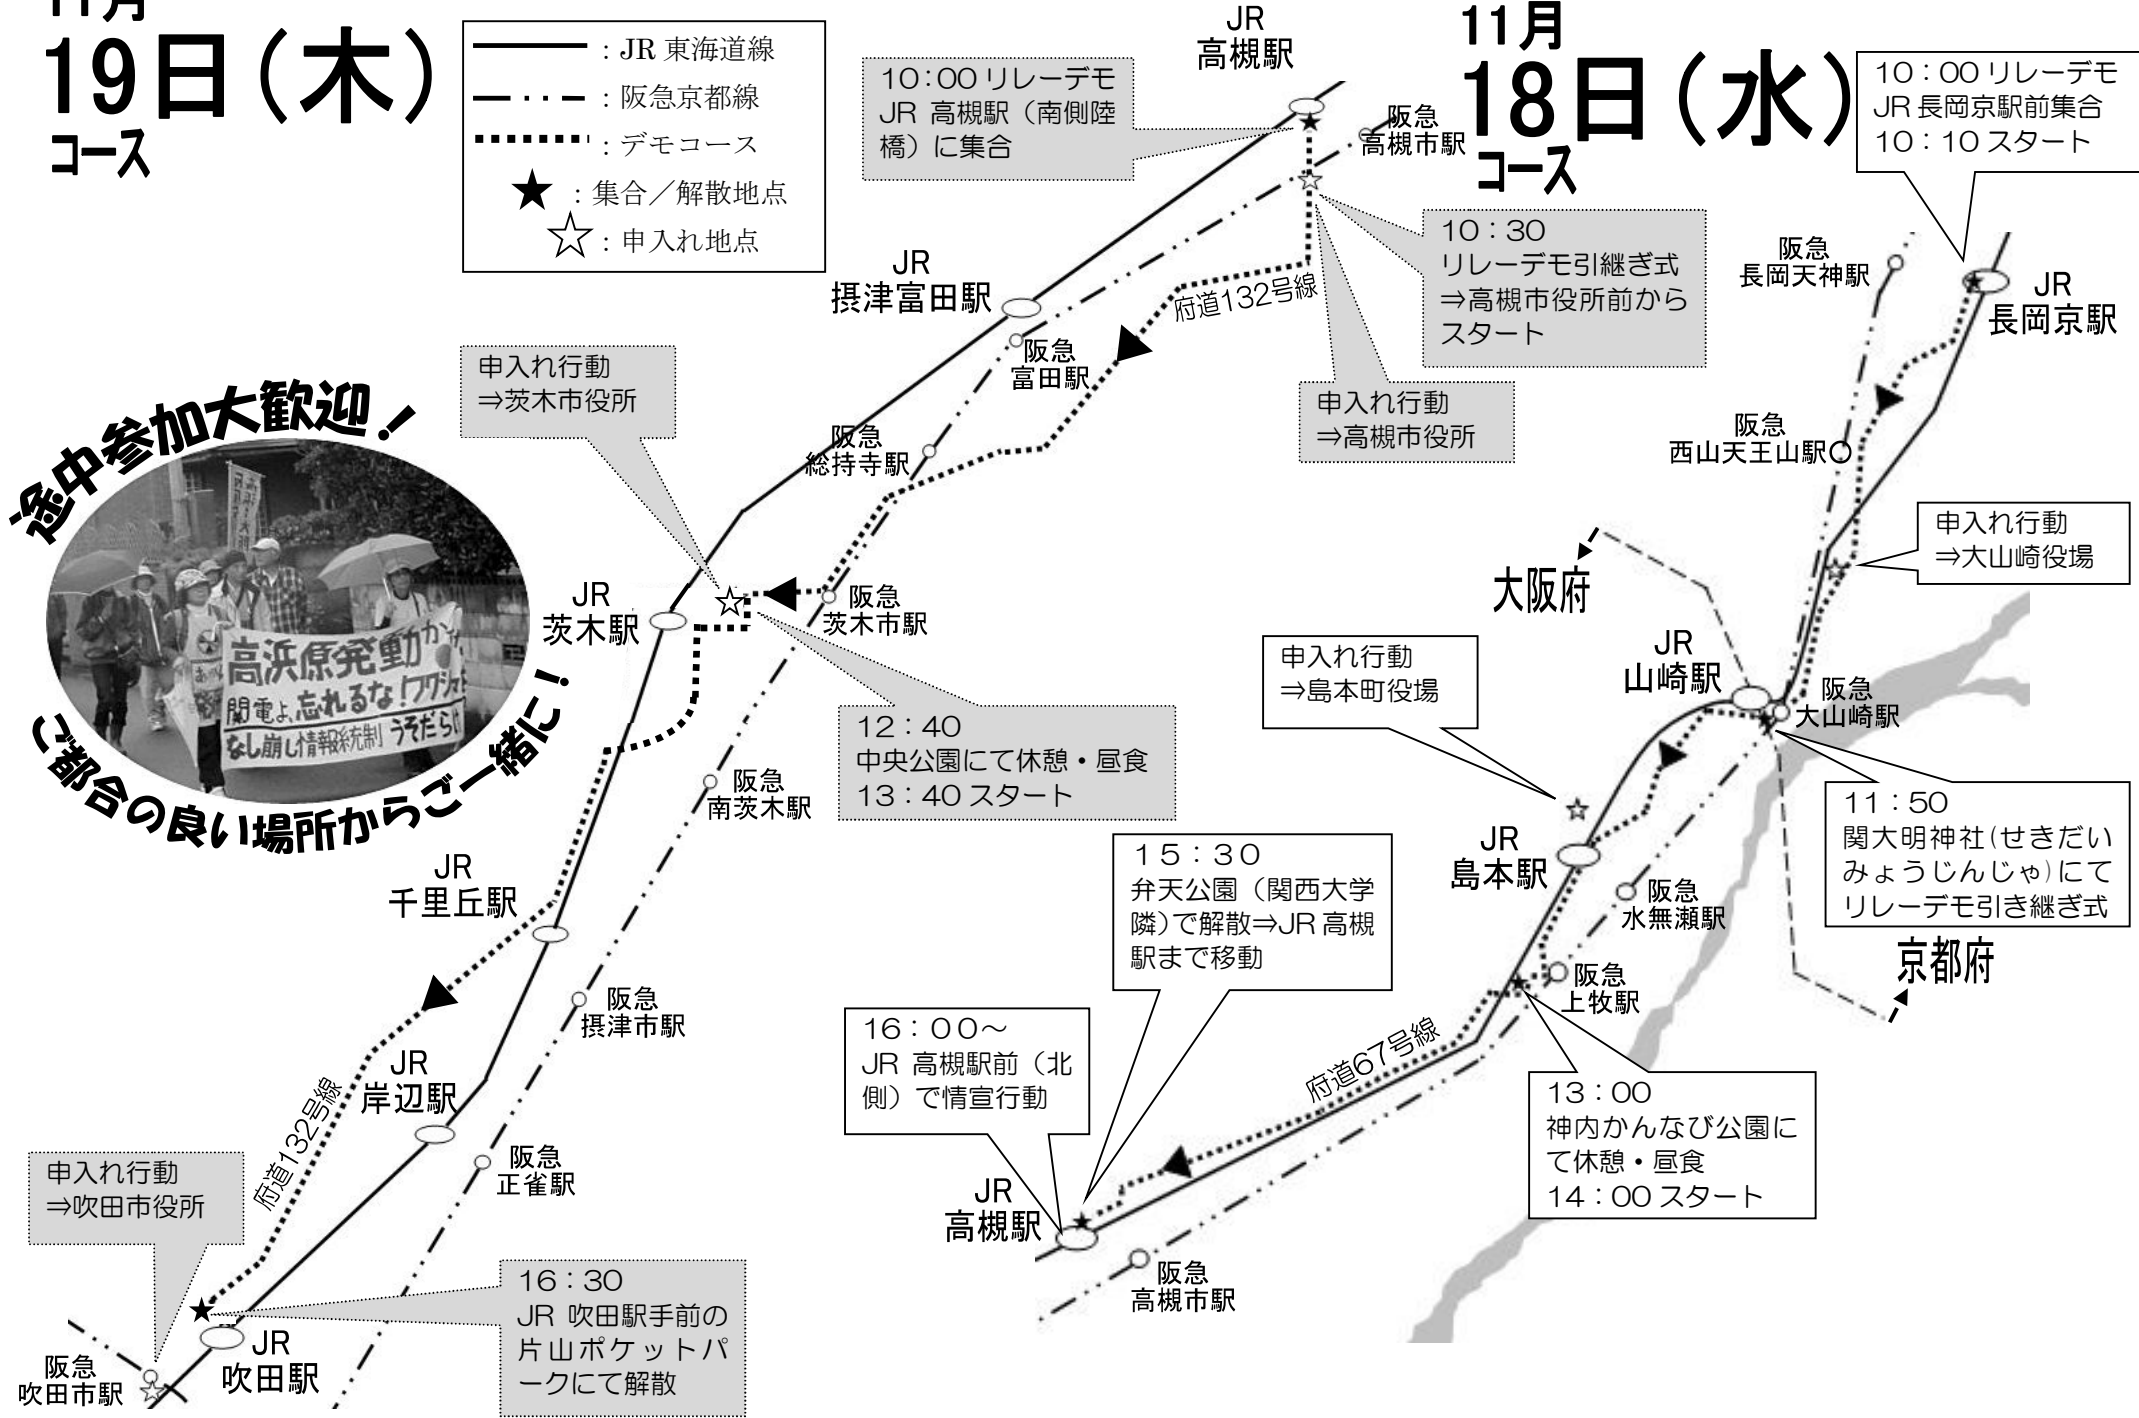

11月19日(木)コース

- : JR 東海道線
- · - · : 阪急京都線
- : デモコース
- ★ : 集合/解散地点
- ☆ : 申し込地点

途中参加大歓迎!
ご都合の良い場所から一緒に!

11月18日(水)コース

10:00 リレーデモ
JR 長岡京駅前集合
10:10 スタート

10:30
リレーデモ引き継ぎ式
⇒高槻市役所前から
スタート

申し込行動
⇒大山崎役場

11:50
関大明神社(せきだい
みょうじんじゃ)にて
リレーデモ引き継ぎ式

13:00
神内かなび公園にて
休憩・昼食
14:00 スタート

申し込行動
⇒島本町役場

15:30
弁天公園(関西大学
隣)で解散⇒JR 高槻
駅まで移動

16:00~
JR 高槻駅前(北側)
で情宣行動

16:30
JR 吹田駅手前の
片山ポケットパ
ークにて解散

申し込行動
⇒吹田市役所