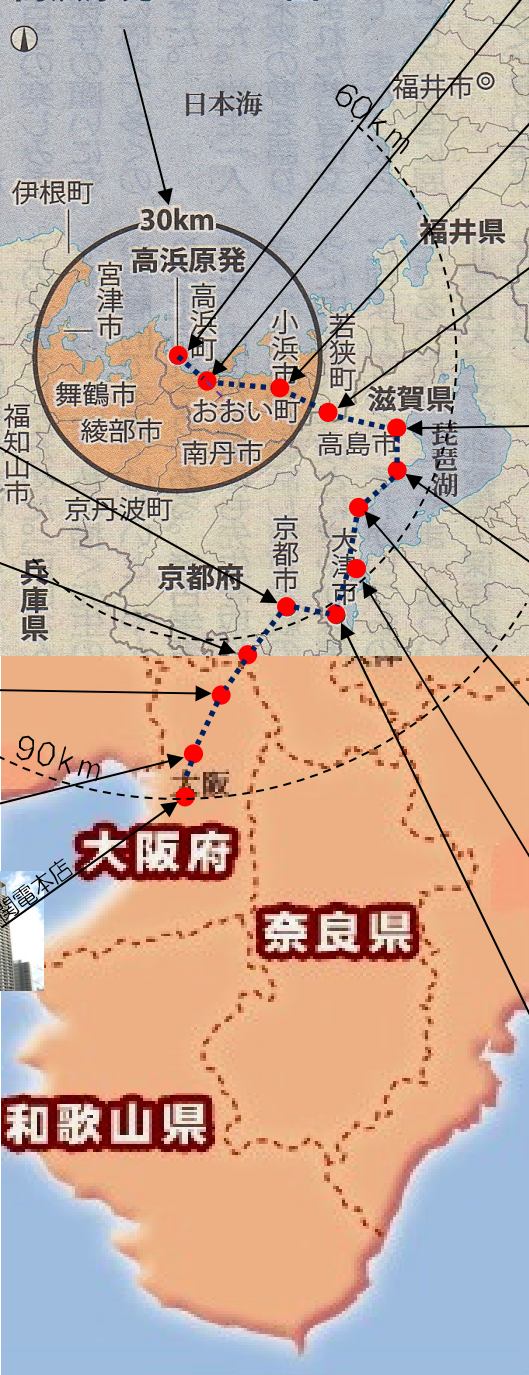

高浜原発再稼働を許すな！

高浜現地から関電本店までリレーデモでつながろう！

原発が人類の手におえない装置であることは、福島の大惨事が教えるところです。従って、大多数の人々が、原発再稼働に反対しています。それでも、電力会社、安倍政権、財界は一体となって原発再稼働を進めています。福井地裁の画期的な判決、仮処分決定は無視されようとしています。

老朽でMOXを燃料とする危険原発・高浜原発は今年度中にも再稼働されようとしています。この原発で福島原発級の事故が起これば、地形から考えて、住民避難は極めて困難です。近畿1450万人の水源地・琵琶湖、大都市・大阪、京都、名古屋は近距離にあり、甚大な放射性物質被害が危惧されます。日本海は閉鎖水域ですから、海洋汚染も極めて深刻になります。

再稼働は、何としても阻止しなければなりません。

このリレーデモが、高浜-若狭-福井-琵琶湖-関西各地-全国を結ぶネットワークとなって、国・関西電力の原発再稼働の野望を根絶しよう！！

高浜原発の30km圏

11月8日(日)：正午
高浜原発前で出発集会。

後、高浜町役場までデモ。途中原発ゲート前で抗議行動。後、交流会。

9日(月) 10時：高浜町役場前で高浜町への申入れ集会の後、JR小浜駅までデモ。後、交流会。

16日(月) 10時：JR大津駅を出発して関電京都支店前までデモ。後、集会(時間、場所：調整中)。

17日(火) 10時：関電京都支店前から出発、JR長岡京駅までデモ。後、交流会。

18日(水) 10時：JR長岡京駅を出発、上牧を經由して、高槻駅までデモ。後、集会(時間、場所：調整)

19日(木) 10時：JR高槻駅を出発、JR吹田駅までデモ。後、交流会。

20日(金) 10時：JR吹田駅を出発、関電本店までデモの後、関電へ申入れ。

「高浜 - 関電本店リレーデモ」の要領（デモ、交流会、集会、宿泊）

- ・ デモは各区間（平均 13 km）を最低 10 名で行いますが、体力に応じて、一部を歩き、他は車による街宣に参加することが出来ます。数時間、1 日、数日のデモ参加、交流会、集会だけの参加も歓迎します。途中飛び入り参加も呼びかけます。街宣と救護車を用意します。余裕のある方は、チラシを配布しながら歩いていただきます。
- ・ 事前に、各地区で、デモの予告と参加呼びかけを行います（チラシ、メール、街宣、新聞など）。
- ・ 次の場所では集会を行います。⇒高浜原発前、高島、大津、京都、高槻、関電本店（包囲大集会）
- ・ 各日の夕刻には、宿泊地の近くで、地域の方々との交流会を行います（到着地に集合してください）。
- ・ 事前に、各地区で、デモ、集会、交流会の予告と参加呼びかけを行います（チラシ、街宣、新聞など）。